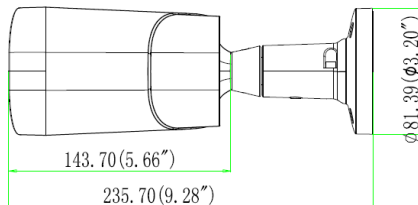

### Габариты

### Технические параметры

Модель	TSc-P1080pUVCv
Матрица	1/2.9" IMX323 SONY EXMOR Sensor
Разрешение	1920x1080, 25/30 к/с
Чувствительность	Цвет: 0.01 Люкс, Ч/Б: 0.001 Люкс, 0 Люкс с ИК подсветкой
День-Ночь	Авто/День/Ночь
Объектив	f=2.8-12 мм вариофокальный (100-32° по горизонтали), F14
Электронный затвор	Авто: PAL 1/25-1/50,000 сек
ИК подсветка	До 50м
Видеовыход	AHD/TVI/CVI/CVBS, BNC (1.0 Vp-p, 75 Ом)
Переключение выхода	Через меню коаксиального управления совместимого регистратора
Экранное меню	Через меню коаксиального управления совместимого регистратора
Баланс белого	Авто/ Ручной
Рабочая температура	-40°C +60°C влажность 10- 95% (без конденсата)
Питание	12 В ±10%
Потребляемая	Не более 5 Вт
Габариты	236 x 72 x 83 мм (с кронштейном)
Вес	750 г
Класс защиты	IP66
Примечание	Комплект поставки и любые технические характеристики могут быть изменены производителем в любое время без предварительного уведомления.