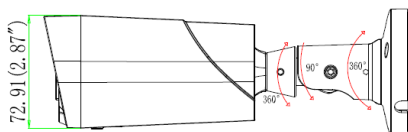

### Габариты

### Технические параметры

Модель	TSc-P1080pUVCv
Матрица	1/2.9" IMX323 SONY EXMOR Sensor
Разрешение	1920x1080, 25/30 к/с
Чувствительность	Цвет: 0.01 Люкс, Ч/Б: 0.001 Люкс, 0 Люкс с ИК подсветкой
День-Ночь	Авто/День/Ночь
Объектив	f=2.8-12 мм вариофокальный (100-32° по горизонтали), F14
Электронный затвор	Авто: PAL 1/25-1/50,000 сек
ИК подсветка	До 50м
Видеовыход	AHD/TVI/CVI/CVBS, BNC (1.0 Vp-p, 75 Ом)
Переключение выхода	Через меню коаксиального управления совместимого регистратора
Экранное меню	Через меню коаксиального управления совместимого регистратора
Баланс белого	Авто/ Ручной
Рабочая температура	-40°C +60°C влажность 10- 95% (без конденсата)
Питание	12 В ±10%
Потребляемая	Не более 5 Вт
Габариты	236 x 72 x 83 мм (с кронштейном)
Вес	750 г
Класс защиты	IP66
Примечание	Комплект поставки и любые технические характеристики могут быть изменены производителем в любое время без предварительного уведомления.